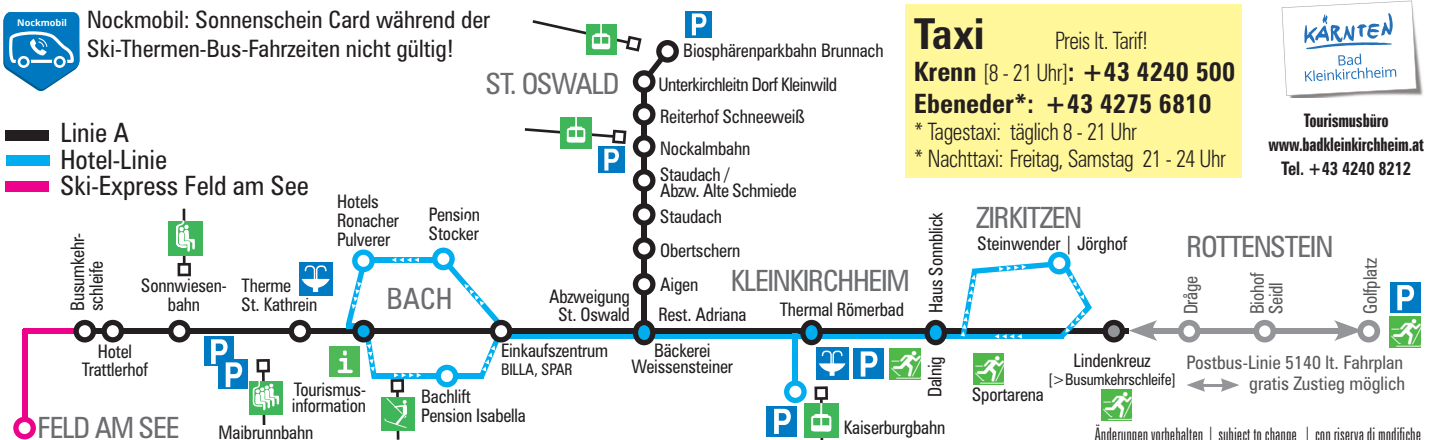

*Kurs verkehrt ab 27.2.2022

Nockmobil: Sonnenschein Card während der Ski-Thermen-Bus-Fahrzeiten nicht gültig!

- Linie A
- Hotel-Linie
- Ski-Express Feld am See

Taxi Preis lt. Tarif!
Krenn [8 - 21 Uhr]: +43 4240 500
Ebeneder*: +43 4275 6810
* Tagestaxi: täglich 8 - 21 Uhr
* Nachttaxi: Freitag, Samstag 21 - 24 Uhr

KÄRNTEN
Bad Kleinkirchheim
Tourismusbüro
www.badkleinkirchheim.at
Tel. +43 4240 8212