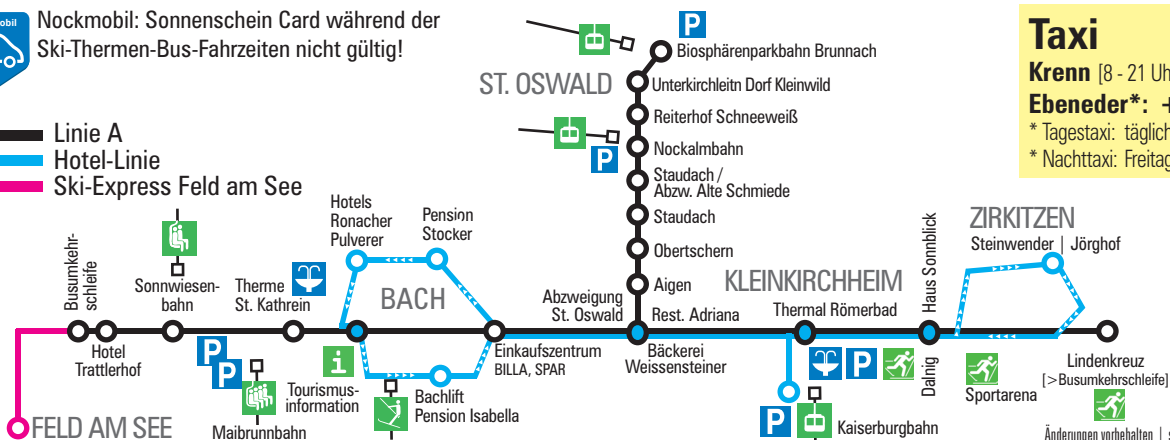

*Kurs verkehrt ab 7.3.2022

Nockmobil: Sonnenschein Card während der Ski-Thermen-Bus-Fahrzeiten nicht gültig!

- Linie A
- Hotel-Linie
- Ski-Express Feld am See

Taxi Preis lt. Tarif!

Krenn [8 - 21 Uhr]: +43 4240 500

Ebeneder*: +43 4275 6810

* Tagestaxi: täglich 8 - 21 Uhr

* Nachttaxi: Freitag, Samstag 21 - 24 Uhr

Tourismusbüro
www.badkleinkirchheim.at
Tel. +43 4240 8212

Änderungen vorbehalten | subject to change | con riserva di modifiche