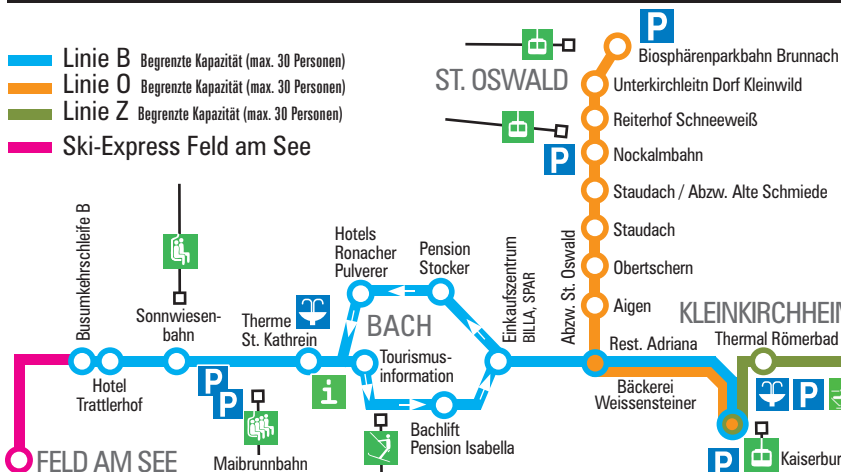

*Kurs verkehrt ab 1. 3. 2020

Linie Z | Kaiserburgbahn <-> Zirkitzen/Golfplatz

Haltestellen	Stunde	08	09 Uhr	10	11 Uhr	12	13 Uhr	14	15 Uhr	16	17			
Kaiserburgbahn Talstation - ab	35	10	50	25	05	40	25	05	40	25	10	50	25	05
Thermal Römerbad	36	11	51	26	06	41	26	06	41	26	11	51	26	06
Zirkitzen | GH Dalnig	37	12	52	27	07	42	27	07	42	27	12	52	27	07
Zirkitzen | Sportarena			53		08									
Zirkitzen | Steinwender, Jörghof					43	28	08	43	28	13	53	28	08	
Zirkitzen | Sportarena						10		30		55				
Zirkitzen | Lindenkreuz --> Golfplatz		14		29		44	29	44		14		29	09	
Rottenstein | Dräge		15		30		45	30	45		15		30	10	
Rottenstein | Biohof Seidl		16		31		46	31	46		16		31	11	
Golfplatz		17		32		47	32	47		17		32	12	
Rottenstein | Pilgram Steinmonument		18		33		48	33	48		18		33	13	
Rottenstein | Dräge		19		34		49	34	49		19		34	14	
Zirkitzen | Lindenkreuz --> Römerbad		20		35		50	35	50		20		35	15	
Zirkitzen | Jörghof, Steinwender	39	21	54	36	09	51	36							
Haus Sonnblick gg. GH Dalnig	40	22	55	37	10	52	37	10	52	30	22	55	37	17
Volksbank gg. Thermal Römerbad	41	23	56	38	11	53	38	11	53	31	23	56	38	18
Kaiserburgbahn Talstation - an	42	24	57	39	12	54	39	12	54	32	24	57	39	19

Ski-Thermen-Bus

zum Nulltarif - free of charge - senza pagamento

FAHRPLAN

Winter 2020

Nebensaison

7. 1. bis 1. 2. 2020

16. 3. bis 29. 3. 2020

Tourismusbüro
www.badkleinkirchheim.at
Tel. +43 4240 8212

Nockmobil: Sonnenschein Card während der Ski-Thermen-Bus-Fahrzeiten nicht gültig!

Taxi Preis lt. Tarif!
Krenn [8 - 21 Uhr]: +43 4240 500
Ebeneder*: +43 4275 6810
* Tagestaxi: täglich 8 - 21 Uhr
* Nachttaxi: Freitag, Samstag 21 - 24 Uhr

Änderungen vorbehalten | subject to change | con riserva di modifiche